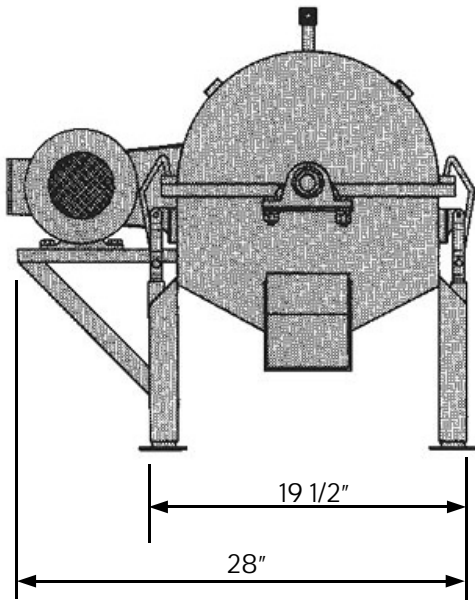

REMOVEDOR DE GRASA PARA MOLLEJAS

Modelo No. DF-1

tambien disponible en modelos para pavos

ESPECIFICACIONES TECNICAS

Posición en la Línea:	Despues Cosechadora de Mollejas Automatica
Capacidad:	6000 Mollejas Por Hora
Poder de Instalación:	1 x 1 Caballo de Fuerza
Conexión para Agua:	3/4" Agua
Altura:	27"
Longitud:	24"
Ancho:	28"

Las especificaciones anotadas son las más recientes al terminar esta publicación. Sin embargo, continuando con nuestras medidas de mejorar nuestros productos nos reservamos el derecho de cambiar el diseño sin aviso u obligación de modificar ninguna máquina anteriormente vendida o entregada.

Cantrell Machine Co., Inc.

P O Box 757 1400 S. Bradford Street

Gainesville, Ga. 30503

770-536-3611

(Fax) 770-531-0832