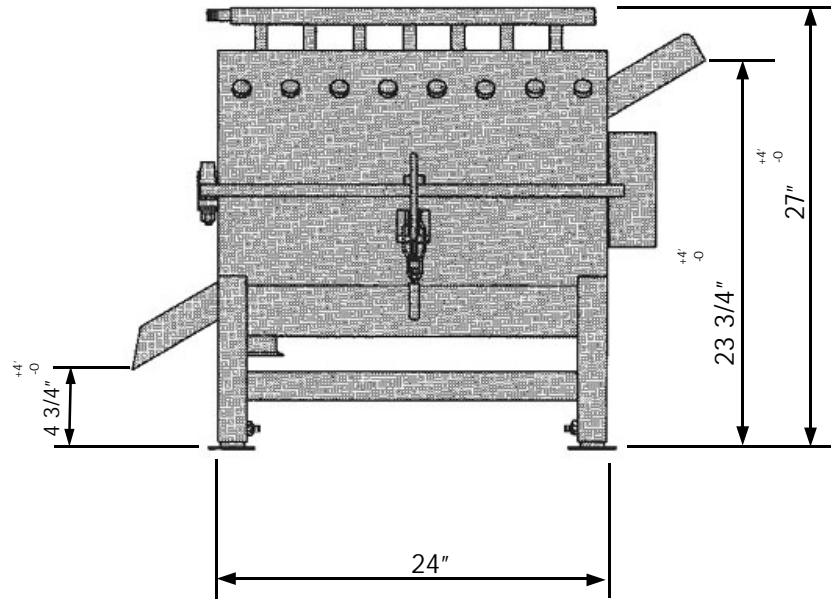

REMOVEDOR DE GRASA PARA MOLLEJAS

Modelo No. DF-1

tambien disponible en modelos para pavos

ESPECIFICACIONES TECNICAS

Posición en la Línea:	Despues Cosechadora de Mollejas Automatica
Capacidad:	6000 Mollejas Por Hora
Poder de Instalación:	1 x 1 Caballo de Fuerza
Conexión para Agua:	3/4" Agua
Altura:	27"
Longitud:	24"
Ancho:	28"

Las especificaciones anotadas son las más recientes al terminar esta publicación. Sin embargo, continuando con nuestras medidas de mejorar nuestros productos nos reservamos el derecho de cambiar el diseño sin aviso u obligación de modificar ninguna máquina anteriormente vendida o entregada.

Cantrell Machine Co., Inc.

P O Box 757 1400 S. Bradford Street

Gainesville, Ga. 30503

770-536-3611

(Fax) 770-531-0832