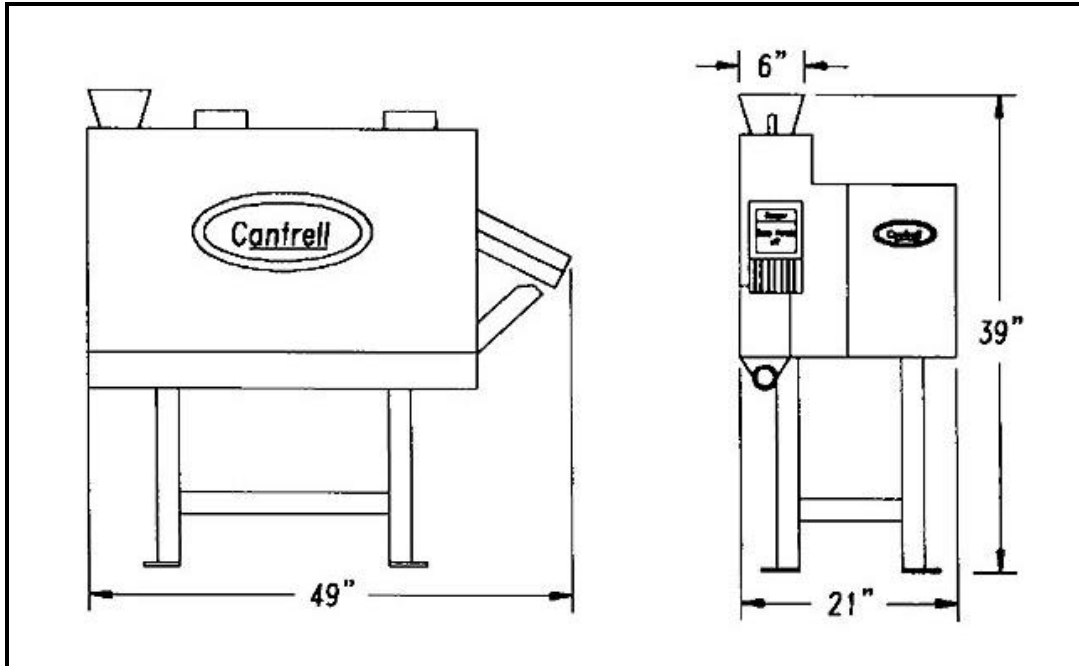

DESPELLEJADOR Modelo No. NS-1001

El Despellejador Automático marca Cantrell, Modelo NS-1001, es diseñado para quitar la piel del pescuezo sin dañar el producto final. La NS-1001 tiene la capacidad de funcionar eficientemente 100 pescuezos por minuto. Un mecanismo especial garantiza una descarga sin problemas. Se le han instalado cubiertas móviles para permitir acceso completo, facilitando limpieza y mantenimiento.

Cantrell Machine Co., Inc.

P O Box 757
1400 S. Bradford Street
Gainesville, Ga. 30503

Phone: 770-536-3611
Fax: 770-531-0832
www.cantrell.com

DESPELLEJADOR

Modelo No. NS-1001

ESPECIFICACIONES TECNICAS

Posición:	Directamente bajo el Cortador de Cuello
Capacidad:	100 Pescuezos por Minuto
Motor:	2 HP / 1.5 KW
Conexion De Agua:	¼ NPT
Altura:	39" / 990 MM
Longitud:	49" / 1244 MM
Ancho:	21" / 533 MM